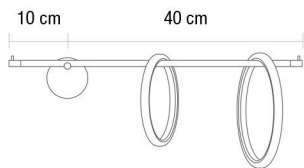

Art./Code	Note	Dimensions cm	Bulb
Composition AP-02 DX 056.057.13 	.2427/ND - .3527/ND Alimentatore Remoto Remote Power Supply	L 50 anelli/rings 1pz. Ø20 1 pz. Ø16	12 W 1.020 lm 3.000 °K max power 28W
Composition AP-02 DX 056.057.13 	.2427/D - .3527/D Dimmerabile Alimentatore Remoto Dimmable Remote Power Supply	L 50 anelli/rings 1pz. Ø20 1 pz. Ø16	12 W 1.020 lm 3.000 °K max power 28W
Composition AP-02 DX 056.057.63 	.2427/ND - .3527/ND Alimentatore Integrato Integrated Power Supply	L 50 anelli/rings 1pz. Ø20 1 pz. Ø16	12 W 1.020 lm 3.000 °K max power 28W
Composition AP-02 DX 056.057.63 	.2427/D - .3527/D Dimmerabile Alimentatore Integrato Dimmable Integrated Power Supply	L 50 anelli/rings 1pz. Ø20 1 pz. Ø16	12 W 1.020 lm 3.000 °K max power 28W

.2427 bianco-oro vernice/white-gold paint

.3527 nero-oro vernice/black-gold paint

Composition AP-02 DX