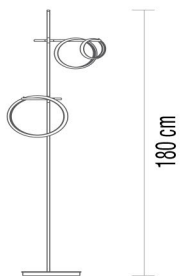

.2427 bianco-oro vernice/white-gold paint

.3527 nero-oro vernice/black-gold paint

Art./Code	Note	Dimensions cm	Bulb
Composition PT-01 054.057.01 CE  IP 20 	.2427/ND - .3527/ND Alimentatore Integrato Integrated Power Supply	Ø 30 H 180 anelli/rings 1pz. Ø32 - 1pz. Ø24 - 1pz. Ø16	25 W 2.138 lm 3.000 °K max power 100W
Composition PT-01 054.057.01 CE  IP 20 	.2427/D - .3527/D Dimmerabile Alimentatore Integrato Dimmable Integrated Power Supply	Ø 30 H 180 anelli/rings 1pz. Ø32 - 1pz. Ø24 - 1pz. Ø16	25 W 2.138 lm 3.000 °K max power 100W

.2427 bianco-oro vernice/white-gold paint

.3527 nero-oro vernice/black-gold paint

Composition PT-01

Art./Code	Note	Dimensions cm	Bulb
Frame AP-01 060.057.60 	.2427/ND - .3527/ND Alimentatore Remoto Remote Power Supply	Base ad incasso con trasformatore remoto Recessed base with remote power supply 1,5/17,5 cm 1,75 cm 11,2 cm	max power 28W
Frame AP-01 060.057.60 	.2427/D - .3527/D Dimmerabile Alimentatore Remoto Dimmable Remote Power Supply	Base ad incasso con trasformatore remoto Recessed base with remote power supply 1,5/17,5 cm 1,75 cm 11,2 cm	max power 28W
Frame AP-01 060.057.80 	.2427/ND - .3527/ND Alimentatore Integrato Integrated Power Supply	Base standard con trasformatore Standard base with power supply 5/17,5 cm 5,5 cm 11,2 cm	max power 28W
Frame AP-01 060.057.80 	.2427/D - .3527/D Dimmerabile Alimentatore Integrato Dimmable Integrated Power Supply	Base standard con trasformatore Standard base with power supply 5/17,5 cm 5,5 cm 11,2 cm	max power 28W