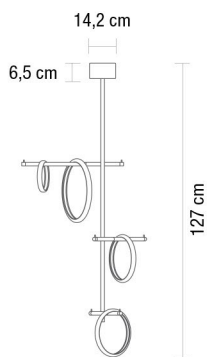

Art./Code	Note	Dimensions cm	Bulb
Composition SL-01 055.057.11 CE	.2427/ND - .3527/ND Alimentatore Integrato Integrated Power Supply	Ø 80 H tot 127 anelli/rings 1pz. Ø32 - 2pz. Ø24 - 1pz. Ø16	33 W 2.840 lm 3.000 °K max power 100W
Composition SL-01 055.057.11 CE	.2427/D - .3527/D Dimmerabile Alimentatore Integrato Dimmable Integrated Power Supply	Ø 80 H tot 127 anelli/rings 1pz. Ø32 - 2pz. Ø24 - 1pz. Ø16	33 W 2.840 lm 3.000 °K max power 100W

.2427 bianco-oro vernice/white-gold paint
.3527 nero-oro vernice/black-gold paint

Composition SL-01