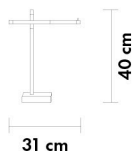

.2427 bianco-oro vernice/white-gold paint

.3527 nero-oro vernice/black-gold paint

Struttura/Frame PT-01

Art./Code	Note	Dimensions cm	Bulb
Frame LP 060.057.50 CE   	.2427/D - .3527/D Dimmerabile Alimentatore Integrato Dimmable Integrated Power Supply	L 31 cm H 40	max power 15W

.2427 bianco-oro vernice/white-gold paint
 .3527 nero-oro vernice/black-gold paint

ANELLI/RINGS

L'ARTICOLO PUÒ ESSERE PERSONALIZZATO CON ANELLI DA
 THE ITEM CAN BE CUSTOMIZED WITH RINGS FROM

Art./Code	Note	Dimensions cm	Bulb
ULAOP RING Ø16 058.057.16.00 CE   		Ø16	5W 448 lm
ULAOP RING Ø20 058.057.20.00 CE   		Ø20	7W 570 lm
ULAOP RING Ø24 058.057.24.00 CE   		Ø24	8W 700 lm
ULAOP RING Ø28 058.057.28.00 CE   		Ø28	10W 836 lm
ULAOP RING Ø32 058.057.32.00 CE   		Ø32	12W 990 lm
ULAOP RING Ø36 058.057.36.00 CE   		Ø36	13W 1.188 lm
ULAOP RING Ø40 058.057.40.00 CE   		Ø40	14W 1.330 lm