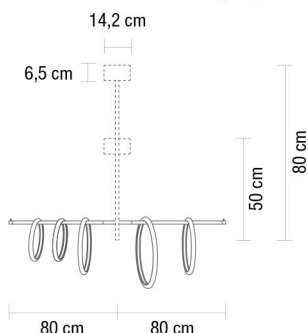

Art./Code	Note	Dimensions cm	Bulb
Composition SM-04 50 055.057.24 CE	.2427/ND - .3527/ND Alimentatore Integrato Integrated Power Supply	L 160 H struttura/structure 50 anelli/rings 1pz. Ø40 - 1pz. Ø36 1pz. Ø32 - 2pz. Ø24	55 W 4.900 lm 3.000 °K max power 100W
Composition SM-04 50 055.057.24 CE	.2427/D - .3527/D Dimmerabile Alimentatore Integrato Dimmable Integrated Power Supply	L 160 H struttura/structure 50 anelli/rings 1pz. Ø40 - 1pz. Ø36 1pz. Ø32 - 2pz. Ø24	55 W 4.900 lm 3.000 °K max power 100W
Composition SM-04 80 055.057.34 CE	.2427/ND - .3527/ND Alimentatore Integrato Integrated Power Supply	L 160 H struttura/structure 80 anelli/rings 1pz. Ø40 - 1pz. Ø36 1pz. Ø32 - 2pz. Ø24	55 W 4.900 lm 3.000 °K max power 100W
Composition SM-04 80 055.057.34 CE	.2427/D - .3527/D Dimmerabile Alimentatore Integrato Dimmable Integrated Power Supply	L 160 H struttura/structure 80 anelli/rings 1pz. Ø40 - 1pz. Ø36 1pz. Ø32 - 2pz. Ø24	55 W 4.900 lm 3.000 °K max power 100W

.2427 bianco-oro vernice/white-gold paint

.3527 nero-oro vernice/black-gold paint

Composition SM-04