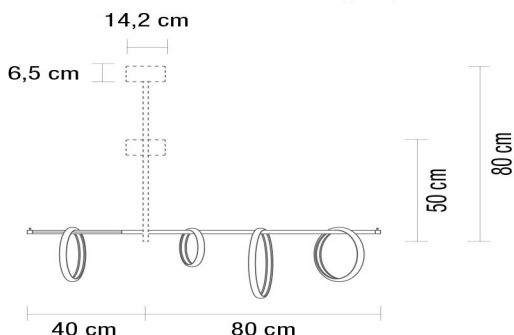

Art./Code	Note	Dimensions cm	Bulb
Composition SM-02 50 055.057.22 	.2427/ND - .3527/ND Alimentatore Integrato Integrated Power Supply	L 120 H struttura/structure 50 anelli/rings 1pz. Ø36 - 2pz. Ø28 - 1pz. Ø20	40 W 3.430 lm 3.000 °K max power 100W
Composition SM-02 50 055.057.22 	.2427/D - .3527/D Dimmerabile Alimentatore Integrato Dimmable Integrated Power Supply	L 120 H struttura/structure 50 anelli/rings 1pz. Ø36 - 2pz. Ø28 - 1pz. Ø20	40 W 3.430 lm 3.000 °K max power 100W
Composition SM-02 80 055.057.32 	.2427/ND - .3527/ND Alimentatore Integrato Integrated Power Supply	L 120 H struttura/structure 80 anelli/rings 1pz. Ø36 - 2pz. Ø28 - 1pz. Ø20	40 W 3.430 lm 3.000 °K max power 100W
Composition SM-02 80 055.057.32 	.2427/D - .3527/D Dimmerabile Alimentatore Integrato Dimmable Integrated Power Supply	L 120 H struttura/structure 80 anelli/rings 1pz. Ø36 - 2pz. Ø28 - 1pz. Ø20	40 W 3.430 lm 3.000 °K max power 100W

.2427 bianco-oro vernice/white-gold paint

.3527 nero-oro vernice/black-gold paint

Composition SM-02