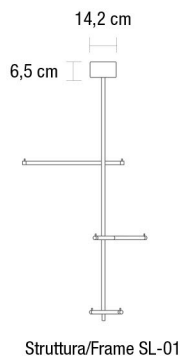

Art./Code	Note	Dimensions cm	Bulb
Frame SL-01 060.057.01 CE	.2427/ND - .3527/ND Alimentatore Integrato Integrated Power Supply	Ø 80 H tot 127	max power 100W
Frame SL-01 060.057.01 CE	.2427/D - .3527/D Dimmerabile Alimentatore Integrato Dimmable Integrated Power Supply	Ø 80 H tot 127	max power 100W

.2427 bianco-oro vernice/white-gold paint

.3527 nero-oro vernice/black-gold paint