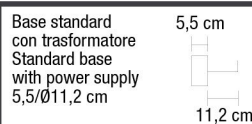

ULAOP_Designer: Bizzarri Design

Art./Code	Note	Dimensions cm	Bulb
Composition AP-02 SX 056.057.12 	.2427/ND - .3527/ND Alimentatore Remoto Remote Power Supply	L 50 anelli/rings 1pz. Ø20 1 pz. Ø16	12 W 1.020 lm 3.000 °K max power 28W
Composition AP-02 SX 056.057.12 	.2427/D - .3527/D Dimmerabile Alimentatore Remoto Dimmable Remote Power Supply	L 50 anelli/rings 1pz. Ø20 1 pz. Ø16	12 W 1.020 lm 3.000 °K max power 28W
Composition AP-02 SX 056.057.62 	.2427/ND - .3527/ND Alimentatore Integrato Integrated Power Supply	L 50 anelli/rings 1pz. Ø20 1 pz. Ø16	12 W 1.020 lm 3.000 °K max power 28W
Composition AP-02 SX 056.057.62 	.2427/D - .3527/D Dimmerabile Alimentatore Integrato Dimmable Integrated Power Supply	L 50 anelli/rings 1pz. Ø20 1 pz. Ø16	12 W 1.020 lm 3.000 °K max power 28W

.2427 bianco-oro vernice/white-gold paint

.3527 nero-oro vernice/black-gold paint

Art./Code	Note	Dimensions cm	Bulb
Composition AP-02 DX 056.057.13 	.2427/ND - .3527/ND Alimentatore Remoto Remote Power Supply	L 50 anelli/rings 1pz. Ø20 1 pz. Ø16	12 W 1.020 lm 3.000 °K max power 28W
Composition AP-02 DX 056.057.13 	.2427/D - .3527/D Dimmerabile Alimentatore Remoto Dimmable Remote Power Supply	L 50 anelli/rings 1pz. Ø20 1 pz. Ø16	12 W 1.020 lm 3.000 °K max power 28W
Composition AP-02 DX 056.057.63 	.2427/ND - .3527/ND Alimentatore Integrato Integrated Power Supply	L 50 anelli/rings 1pz. Ø20 1 pz. Ø16	12 W 1.020 lm 3.000 °K max power 28W
Composition AP-02 DX 056.057.63 	.2427/D - .3527/D Dimmerabile Alimentatore Integrato Dimmable Integrated Power Supply	L 50 anelli/rings 1pz. Ø20 1 pz. Ø16	12 W 1.020 lm 3.000 °K max power 28W

.2427 bianco-oro vernice/white-gold paint

.3527 nero-oro vernice/black-gold paint