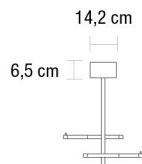

Struttura/Frame SC-01