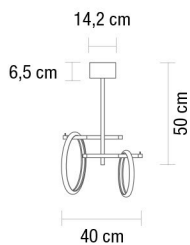

.2427 bianco-oro vernice/white-gold paint
 .3527 nero-oro vernice/black-gold paint

Composition SC-01

Art./Code	Note	Dimensions cm	Bulb
Composition SL-01 055.057.11 CE   	.2427/ND - .3527/ND Alimentatore Integrato Integrated Power Supply	Ø 80 H tot 127 anelli/rings 1pz. Ø32 - 2pz. Ø24 - 1pz. Ø16	33 W 2.840 lm 3.000 °K max power 100W
Composition SL-01 055.057.11 CE   	.2427/D - .3527/D Dimmerabile Alimentatore Integrato Dimmable Integrated Power Supply	Ø 80 H tot 127 anelli/rings 1pz. Ø32 - 2pz. Ø24 - 1pz. Ø16	33 W 2.840 lm 3.000 °K max power 100W