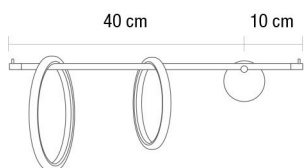

ULAOP_Designer: Bizzarri Design

Art./Code	Note	Dimensions cm	Bulb
Composition AP-02 SX 056.057.12 	.2427/ND - .3527/ND Alimentatore Remoto Remote Power Supply	L 50 anelli/rings 1pz. Ø20 1 pz. Ø16	12 W 1.020 lm 3.000 °K max power 28W
Composition AP-02 SX 056.057.12 	.2427/D - .3527/D Dimmerabile Alimentatore Remoto Dimmable Remote Power Supply	L 50 anelli/rings 1pz. Ø20 1 pz. Ø16	12 W 1.020 lm 3.000 °K max power 28W
Composition AP-02 SX 056.057.62 	.2427/ND - .3527/ND Alimentatore Integrato Integrated Power Supply	L 50 anelli/rings 1pz. Ø20 1 pz. Ø16	12 W 1.020 lm 3.000 °K max power 28W
Composition AP-02 SX 056.057.62 	.2427/D - .3527/D Dimmerabile Alimentatore Integrato Dimmable Integrated Power Supply	L 50 anelli/rings 1pz. Ø20 1 pz. Ø16	12 W 1.020 lm 3.000 °K max power 28W

.2427 bianco-oro vernice/white-gold paint

.3527 nero-oro vernice/black-gold paint

Composition AP-02 SX