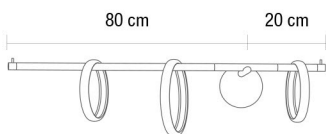

Art./Code	Note	Dimensions cm	Bulb
Composition AP-03 SX 056.057.22 CE	.2427/ND - .3527/ND Alimentatore Remoto Remote Power Supply	L 80 anelli/rings 1pz. Ø20 2 pz. Ø16	17 W 1.466 lm 3.000 °K max power 28W
Composition AP-03 SX 056.057.22 CE	.2427/D - .3527/D Dimmerabile Alimentatore Remoto Dimmable Remote Power Supply	L 80 anelli/rings 1pz. Ø20 2 pz. Ø16	17 W 1.466 lm 3.000 °K max power 28W
Composition AP-03 SX 056.057.72 CE	.2427/ND - .3527/ND Alimentatore Integrato Integrated Power Supply	L 80 anelli/rings 1pz. Ø20 2 pz. Ø16	17 W 1.466 lm 3.000 °K max power 28W
Composition AP-03 SX 056.057.72 CE	.2427/D - .3527/D Dimmerabile Alimentatore Integrato Dimmable Integrated Power Supply	L 80 anelli/rings 1pz. Ø20 2 pz. Ø16	17 W 1.466 lm 3.000 °K max power 28W

.2427 bianco-oro vernice/white-gold paint

.3527 nero-oro vernice/black-gold paint

Composition AP-03 SX