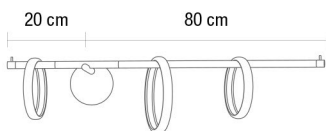

Art./Code	Note	Dimensions cm	Bulb
Composition AP-03 DX 056.057.23 CE	.2427/ND - .3527/ND Alimentatore Remoto Remote Power Supply	L 80 anelli/rings 1pz. Ø20 2 pz. Ø16	17 W 1.466 lm 3.000 °K max power 28W
Composition AP-03 DX 056.057.23 CE	.2427/D - .3527/D Dimmerabile Alimentatore Remoto Dimmable Remote Power Supply	L 80 anelli/rings 1pz. Ø20 2 pz. Ø16	17 W 1.466 lm 3.000 °K max power 28W
Composition AP-03 DX 056.057.73 CE	.2427/ND - .3527/ND Alimentatore Integrato Integrated Power Supply	L 80 anelli/rings 1pz. Ø20 2 pz. Ø16	17 W 1.466 lm 3.000 °K max power 28W
Composition AP-03 DX 056.057.73 CE	.2427/D - .3527/D Dimmerabile Alimentatore Integrato Dimmable Integrated Power Supply	L 80 anelli/rings 1pz. Ø20 2 pz. Ø16	17 W 1.466 lm 3.000 °K max power 28W

.2427 bianco-oro vernice/white-gold paint

.3527 nero-oro vernice/black-gold paint

Composition AP-03 DX