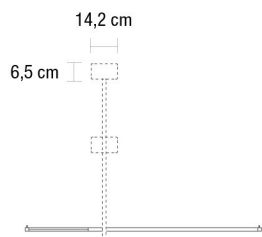

Art./Code	Note	Dimensions cm	Bulb
Frame SM-02 50 060.057.02 CE	.2427/ND - .3527/ND Alimentatore Integrato Integrated Power Supply	L 120 H struttura structure 50 	max power 100W
Frame SM-02 50 060.057.02 CE	.2427/D - .3527/D Dimmerabile Alimentatore Integrato Dimmable Integrated Power Supply	L 120 H struttura structure 50 	max power 100W
Frame SM-02 80 060.057.22 CE	.2427/ND - .3527/ND Alimentatore Integrato Integrated Power Supply	L 120 H struttura structure 80 	max power 100W
Frame SM-02 80 060.057.22 CE	.2427/D - .3527/D Dimmerabile Alimentatore Integrato Dimmable Integrated Power Supply	L 120 H struttura structure 80 	max power 100W

.2427 bianco-oro vernice/white-gold paint

.3527 nero-oro vernice/black-gold paint

Struttura/Frame SM-02 50/80

SOLO STRUTTURA/ONLY FRAME

Art./Code	Note	Dimensions cm	Bulb
Frame SM-03 50 060.057.03 CE	.2427/ND - .3527/ND Alimentatore Integrato Integrated Power Supply	L 120 H struttura structure 50 	max power 100W
Frame SM-03 50 060.057.03 CE	.2427/D - .3527/D Dimmerabile Alimentatore Integrato Dimmable Integrated Power Supply	L 120 H struttura structure 50 	max power 100W
Frame SM-03 80 060.057.23 CE	.2427/ND - .3527/ND Alimentatore Integrato Integrated Power Supply	L 120 H struttura structure 80 	max power 100W
Frame SM-03 80 060.057.23 CE	.2427/D - .3527/D Dimmerabile Alimentatore Integrato Dimmable Integrated Power Supply	L 120 H struttura structure 80 	max power 100W

.2427 bianco-oro vernice/white-gold paint

.3527 nero-oro vernice/black-gold paint