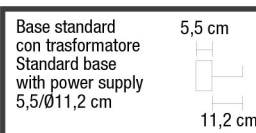

Art./Code	Note	Dimensions cm	Bulb
Composition AP-03 SX 056.057.22 CE	.2427/ND - .3527/ND Alimentatore Remoto Remote Power Supply	L 80 anelli/rings 1pz. Ø20 2 pz. Ø16	17 W 1.466 lm 3.000 °K max power 28W
Composition AP-03 SX 056.057.22 CE	.2427/D - .3527/D Dimmerabile Alimentatore Remoto Dimmable Remote Power Supply	L 80 anelli/rings 1pz. Ø20 2 pz. Ø16	17 W 1.466 lm 3.000 °K max power 28W
Composition AP-03 SX 056.057.72 CE	.2427/ND - .3527/ND Alimentatore Integrato Integrated Power Supply	L 80 anelli/rings 1pz. Ø20 2 pz. Ø16	17 W 1.466 lm 3.000 °K max power 28W
Composition AP-03 SX 056.057.72 CE	.2427/D - .3527/D Dimmerabile Alimentatore Integrato Dimmable Integrated Power Supply	L 80 anelli/rings 1pz. Ø20 2 pz. Ø16	17 W 1.466 lm 3.000 °K max power 28W

.2427 bianco-oro vernice/white-gold paint

.3527 nero-oro vernice/black-gold paint

Art./Code	Note	Dimensions cm	Bulb
Composition AP-03 DX 056.057.23 CE	.2427/ND - .3527/ND Alimentatore Remoto Remote Power Supply	L 80 anelli/rings 1pz. Ø20 2 pz. Ø16	17 W 1.466 lm 3.000 °K max power 28W
Composition AP-03 DX 056.057.23 CE	.2427/D - .3527/D Dimmerabile Alimentatore Remoto Dimmable Remote Power Supply	L 80 anelli/rings 1pz. Ø20 2 pz. Ø16	17 W 1.466 lm 3.000 °K max power 28W
Composition AP-03 DX 056.057.73 CE	.2427/ND - .3527/ND Alimentatore Integrato Integrated Power Supply	L 80 anelli/rings 1pz. Ø20 2 pz. Ø16	17 W 1.466 lm 3.000 °K max power 28W
Composition AP-03 DX 056.057.73 CE	.2427/D - .3527/D Dimmerabile Alimentatore Integrato Dimmable Integrated Power Supply	L 80 anelli/rings 1pz. Ø20 2 pz. Ø16	17 W 1.466 lm 3.000 °K max power 28W

.2427 bianco-oro vernice/white-gold paint

.3527 nero-oro vernice/black-gold paint