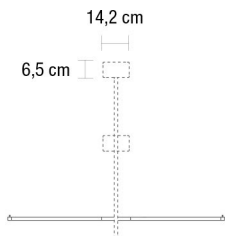

Struttura/Frame SM-03 50/80