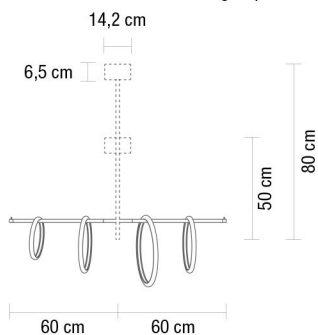

ULAOP_Designer: Bizzarri Design

Art./Code	Note	Dimensions cm	Bulb
Composition SM-03 50 055.057.23 CE	.2427/ND - .3527/ND Alimentatore Integrato Integrated Power Supply	L 120 H struttura/structure 50 anelli/rings 1pz. Ø40 - 2pz. Ø32 - 1pz. Ø24	46 W 4.010 lm 3.000 °K max power 100W
Composition SM-03 50 055.057.23 CE	.2427/D - .3527/D Dimmerabile Alimentatore Integrato Dimmable Integrated Power Supply	L 120 H struttura/structure 50 anelli/rings 1pz. Ø40 - 2pz. Ø32 - 1pz. Ø24	46 W 4.010 lm 3.000 °K max power 100W
Composition SM-03 80 055.057.33 CE	.2427/ND - .3527/ND Alimentatore Integrato Integrated Power Supply	L 120 H struttura/structure 80 anelli/rings 1pz. Ø40 - 2pz. Ø32 - 1pz. Ø24	46 W 4.010 lm 3.000 °K max power 100W
Composition SM-03 80 055.057.33 CE	.2427/D - .3527/D Dimmerabile Alimentatore Integrato Dimmable Integrated Power Supply	L 120 H struttura/structure 80 anelli/rings 1pz. Ø40 - 2pz. Ø32 - 1pz. Ø24	46 W 4.010 lm 3.000 °K max power 100W

.2427 bianco-oro vernice/white-gold paint

.3527 nero-oro vernice/black-gold paint

Composition SM-03