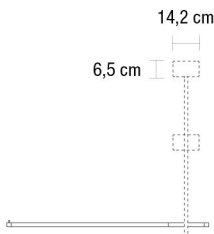

Art./Code	Note	Dimensions cm	Bulb
Frame SM-01 50 060.057.11 CE	.2427/ND - .3527/ND Alimentatore Integrato Integrated Power Supply	L 90 H struttura structure 50	max power 100W
Frame SM-01 50 060.057.11 CE	.2427/D - .3527/D Dimmerabile Alimentatore Integrato Dimmable Integrated Power Supply	L 90 H struttura structure 50	max power 100W
Frame SM-01 80 060.057.21 CE	.2427/ND - .3527/ND Alimentatore Integrato Integrated Power Supply	L 90 H struttura structure 80	max power 100W
Frame SM-01 80 060.057.21 CE	.2427/D - .3527/D Dimmerabile Alimentatore Integrato Dimmable Integrated Power Supply	L 90 H struttura structure 80	max power 100W

.2427 bianco-oro vernice/white-gold paint

.3527 nero-oro vernice/black-gold paint

Struttura/Frame SM-01 50/80