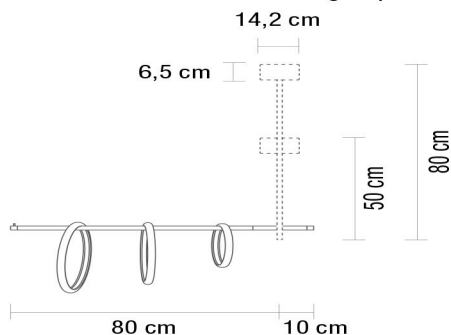

ULAOP_Designer: Bizzarri Design

Art./Code	Note	Dimensions cm	Bulb
Composition SM-01 50 055.057.21 	.2427/ND - .3527/ND Alimentatore Integrato Integrated Power Supply	L 90 H struttura/structure 50 anelli/rings 1pz. Ø32 - 1pz. Ø28 - 1pz. Ø20	29 W 2.396 lm 3.000 °K max power 100W
Composition SM-01 50 055.057.21 	.2427/D - .3527/D Dimmerabile Alimentatore Integrato Dimmable Integrated Power Supply	L 90 H struttura/structure 50 anelli/rings 1pz. Ø32 - 1pz. Ø28 - 1pz. Ø20	29 W 2.396 lm 3.000 °K max power 100W
Composition SM-01 80 055.057.31 	.2427/ND - .3527/ND Alimentatore Integrato Integrated Power Supply	L 90 H struttura/structure 80 anelli/rings 1pz. Ø32 - 1pz. Ø28 - 1pz. Ø20	29 W 2.396 lm 3.000 °K max power 100W
Composition SM-01 80 055.057.31 	.2427/D - .3527/D Dimmerabile Alimentatore Integrato Dimmable Integrated Power Supply	L 90 H struttura/structure 80 anelli/rings 1pz. Ø32 - 1pz. Ø28 - 1pz. Ø20	29 W 2.396 lm 3.000 °K max power 100W

.2427 bianco-oro vernice/white-gold paint

.3527 nero-oro vernice/black-gold paint

Composition SM-01